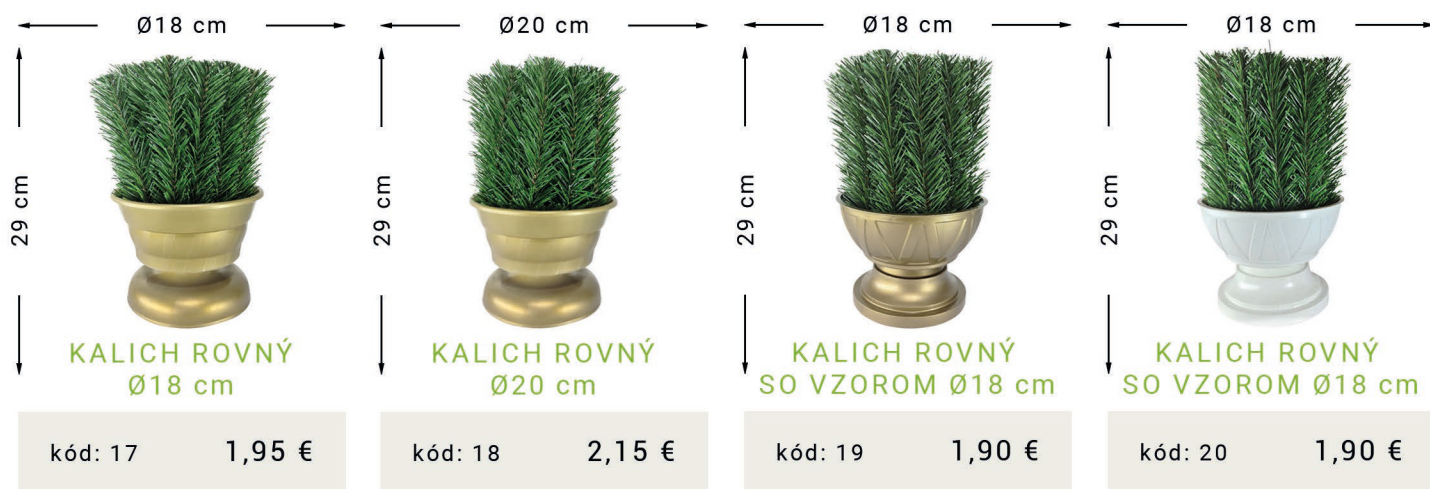

KATALÓG

2023

Habba s.r.o

ZÁKLADNÉ VENCE A IKEBANY

Ceny sú uvedené bez dph.

Ceny sú uvedené bez dph.

<p>34x19 cm</p> <p>23 cm</p> <p>OBLÚK ROVNÝ VEĽKÝ GRAFIT</p> <p>kód: 33 2,40 €</p>	<p>34x19 cm</p> <p>23 cm</p> <p>OBLÚK ROVNÝ VEĽKÝ PERLEŤOVÝ</p> <p>kód: 34 2,40 €</p>	<p>34x19 cm</p> <p>23 cm</p> <p>OBLÚK ROVNÝ VEĽKÝ ZLATÝ</p> <p>kód: 35 2,40 €</p>	<p>24x24 cm</p> <p>19 cm</p> <p>ŠTVOREC BIELY</p> <p>kód: 36 2,25 €</p>
<p>24x24 cm</p> <p>19 cm</p> <p>ŠTVOREC GRAFIT</p> <p>kód: 37 2,25 €</p>	<p>24x24 cm</p> <p>19 cm</p> <p>ŠTVOREC ZLATÝ</p> <p>kód: 38 2,25 €</p>	<p>17x17 cm</p> <p>19 cm</p> <p>ŠTVOREC URNOVÝ GRAFIT</p> <p>kód: 39 1,65 €</p>	<p>17x17 cm</p> <p>19 cm</p> <p>ŠTVOREC URNOVÝ PERLEŤOVÝ</p> <p>kód: 40 1,65 €</p>
<p>17x17 cm</p> <p>19 cm</p> <p>ŠTVOREC URNOVÝ ZLATÝ</p> <p>kód: 41 1,65 €</p>	<p>19x17 cm</p> <p>20 cm</p> <p>ŠTVOREC SO VZOROM-MALÝ</p> <p>kód: 42 1,85 €</p>	<p>31x31 cm</p> <p>22 cm</p> <p>ŠTVOREC SO VZOROM-VEĽKÝ</p> <p>kód: 43 3,50 €</p>	<p>Ø11,5 cm</p> <p>32 cm</p> <p>VÁZA - ČIERNA</p> <p>kód: 44 2 €</p>
<p>Ø11,5 cm</p> <p>32 cm</p> <p>VÁZA - ZLATÁ</p> <p>kód: 45 2 €</p>	<p>28x17,5 cm</p> <p>23 cm</p> <p>OBDLŽNÍK STREDNÝ GRAFIT</p> <p>kód: 46 2,10 €</p>	<p>28x17,5 cm</p> <p>23 cm</p> <p>OBDLŽNÍK STREDNÝ PERLEŤOVÝ</p> <p>kód: 47 2,10 €</p>	<p>28x17,5 cm</p> <p>23 cm</p> <p>OBDLŽNÍK STREDNÝ ZLATÝ</p> <p>kód: 48 2,10 €</p>