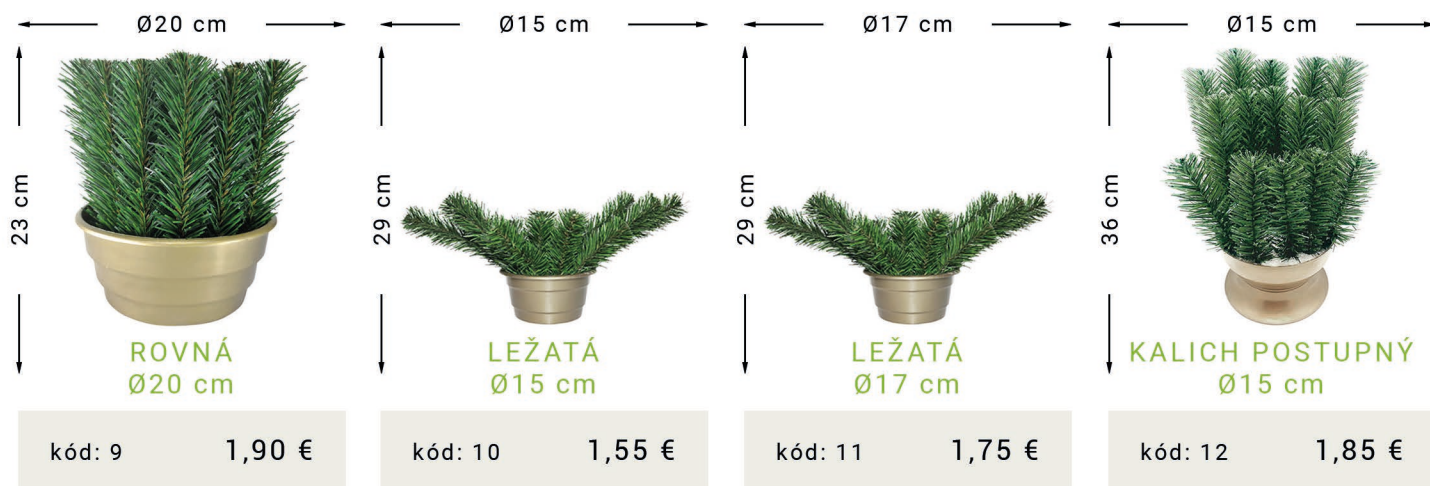

KATALÓG

2023

Habba s.r.o

ZÁKLADNÉ VENCE A IKEBANY

Ceny sú uvedené bez dph.

Ceny sú uvedené bez dph.

<p>34x19 cm</p> <p>23 cm</p> <p>OBLÚK ROVNÝ VEĽKÝ GRAFIT</p> <p>kód: 33 2,40 €</p>	<p>34x19 cm</p> <p>23 cm</p> <p>OBLÚK ROVNÝ VEĽKÝ PERLEŤOVÝ</p> <p>kód: 34 2,40 €</p>	<p>34x19 cm</p> <p>23 cm</p> <p>OBLÚK ROVNÝ VEĽKÝ ZLATÝ</p> <p>kód: 35 2,40 €</p>	<p>24x24 cm</p> <p>19 cm</p> <p>ŠTVOREC BIELY</p> <p>kód: 36 2,25 €</p>
<p>24x24 cm</p> <p>19 cm</p> <p>ŠTVOREC GRAFIT</p> <p>kód: 37 2,25 €</p>	<p>24x24 cm</p> <p>19 cm</p> <p>ŠTVOREC ZLATÝ</p> <p>kód: 38 2,25 €</p>	<p>17x17 cm</p> <p>19 cm</p> <p>ŠTVOREC URNOVÝ GRAFIT</p> <p>kód: 39 1,65 €</p>	<p>17x17 cm</p> <p>19 cm</p> <p>ŠTVOREC URNOVÝ PERLEŤOVÝ</p> <p>kód: 40 1,65 €</p>
<p>17x17 cm</p> <p>19 cm</p> <p>ŠTVOREC URNOVÝ ZLATÝ</p> <p>kód: 41 1,65 €</p>	<p>19x17 cm</p> <p>20 cm</p> <p>ŠTVOREC SO VZOROM-MALÝ</p> <p>kód: 42 1,85 €</p>	<p>31x31 cm</p> <p>22 cm</p> <p>ŠTVOREC SO VZOROM-VEĽKÝ</p> <p>kód: 43 3,50 €</p>	<p>Ø11,5 cm</p> <p>32 cm</p> <p>VÁZA - ČIERNA</p> <p>kód: 44 2 €</p>
<p>Ø11,5 cm</p> <p>32 cm</p> <p>VÁZA - ZLATÁ</p> <p>kód: 45 2 €</p>	<p>28x17,5 cm</p> <p>23 cm</p> <p>OBDLŽNÍK STREDNÝ GRAFIT</p> <p>kód: 46 2,10 €</p>	<p>28x17,5 cm</p> <p>23 cm</p> <p>OBDLŽNÍK STREDNÝ PERLEŤOVÝ</p> <p>kód: 47 2,10 €</p>	<p>28x17,5 cm</p> <p>23 cm</p> <p>OBDLŽNÍK STREDNÝ ZLATÝ</p> <p>kód: 48 2,10 €</p>