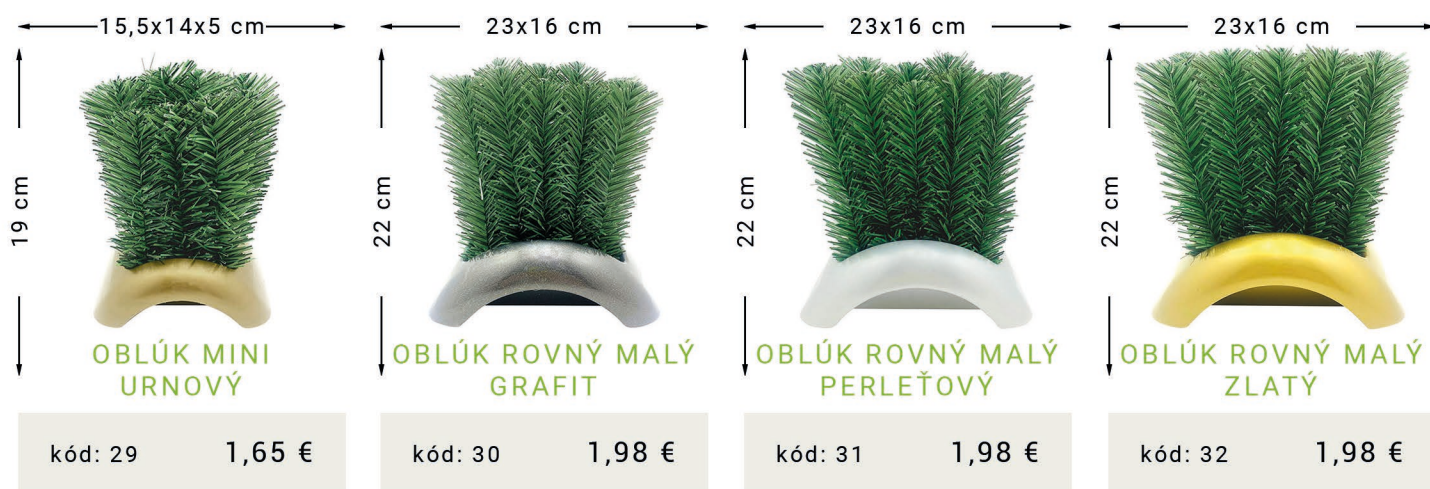

KATALÓG

2023

Habba s.r.o

ZÁKLADNÉ VENCE A IKEBANY

Ceny sú uvedené bez dph.

Ceny sú uvedené bez dph.

<p>34x19 cm</p> <p>23 cm</p> <p>OBLÚK ROVNÝ VEĽKÝ GRAFIT</p> <p>kód: 33 2,40 €</p>	<p>34x19 cm</p> <p>23 cm</p> <p>OBLÚK ROVNÝ VEĽKÝ PERLEŤOVÝ</p> <p>kód: 34 2,40 €</p>	<p>34x19 cm</p> <p>23 cm</p> <p>OBLÚK ROVNÝ VEĽKÝ ZLATÝ</p> <p>kód: 35 2,40 €</p>	<p>24x24 cm</p> <p>19 cm</p> <p>ŠTVOREC BIELY</p> <p>kód: 36 2,25 €</p>
<p>24x24 cm</p> <p>19 cm</p> <p>ŠTVOREC GRAFIT</p> <p>kód: 37 2,25 €</p>	<p>24x24 cm</p> <p>19 cm</p> <p>ŠTVOREC ZLATÝ</p> <p>kód: 38 2,25 €</p>	<p>17x17 cm</p> <p>19 cm</p> <p>ŠTVOREC URNOVÝ GRAFIT</p> <p>kód: 39 1,65 €</p>	<p>17x17 cm</p> <p>19 cm</p> <p>ŠTVOREC URNOVÝ PERLEŤOVÝ</p> <p>kód: 40 1,65 €</p>
<p>17x17 cm</p> <p>19 cm</p> <p>ŠTVOREC URNOVÝ ZLATÝ</p> <p>kód: 41 1,65 €</p>	<p>19x17 cm</p> <p>20 cm</p> <p>ŠTVOREC SO VZOROM-MALÝ</p> <p>kód: 42 1,85 €</p>	<p>31x31 cm</p> <p>22 cm</p> <p>ŠTVOREC SO VZOROM-VEĽKÝ</p> <p>kód: 43 3,50 €</p>	<p>Ø11,5 cm</p> <p>32 cm</p> <p>VÁZA - ČIERNA</p> <p>kód: 44 2 €</p>
<p>Ø11,5 cm</p> <p>32 cm</p> <p>VÁZA - ZLATÁ</p> <p>kód: 45 2 €</p>	<p>28x17,5 cm</p> <p>23 cm</p> <p>OBDLŽNÍK STREDNÝ GRAFIT</p> <p>kód: 46 2,10 €</p>	<p>28x17,5 cm</p> <p>23 cm</p> <p>OBDLŽNÍK STREDNÝ PERLEŤOVÝ</p> <p>kód: 47 2,10 €</p>	<p>28x17,5 cm</p> <p>23 cm</p> <p>OBDLŽNÍK STREDNÝ ZLATÝ</p> <p>kód: 48 2,10 €</p>

Ceny sú uvedené bez dph.

15x45 cm	28x51 cm	32x56 cm	Ø40 cm
			
VETVA PLASTOVÁ M	VETVA PLASTOVÁ L	VETVA PLASTOVÁ XL	KRUH PLASTOVÝ
kód: 81 2,30 €	kód: 82 2,70 €	kód: 83 4,30 €	kód: 84 2,20 €
13X34 cm	28 cm	38 cm	55 cm
			
BÁBOVKA	SRDCE NA STOJANE MALÉ	SRDCE NA STOJANE STREDNÉ	SRDCE NA STOJANE VEĽKÉ
kód: 85 2,50 €	kód: 86 3,60 €	kód: 87 4,10 €	kód: 88 4,70 €
55 cm	5 m		
			
VENIEC PLASTOVÝ SMREKOVÝ	ČEČINA 5M		
kód: 89 6,40 €	kód: 90 1,20 €		