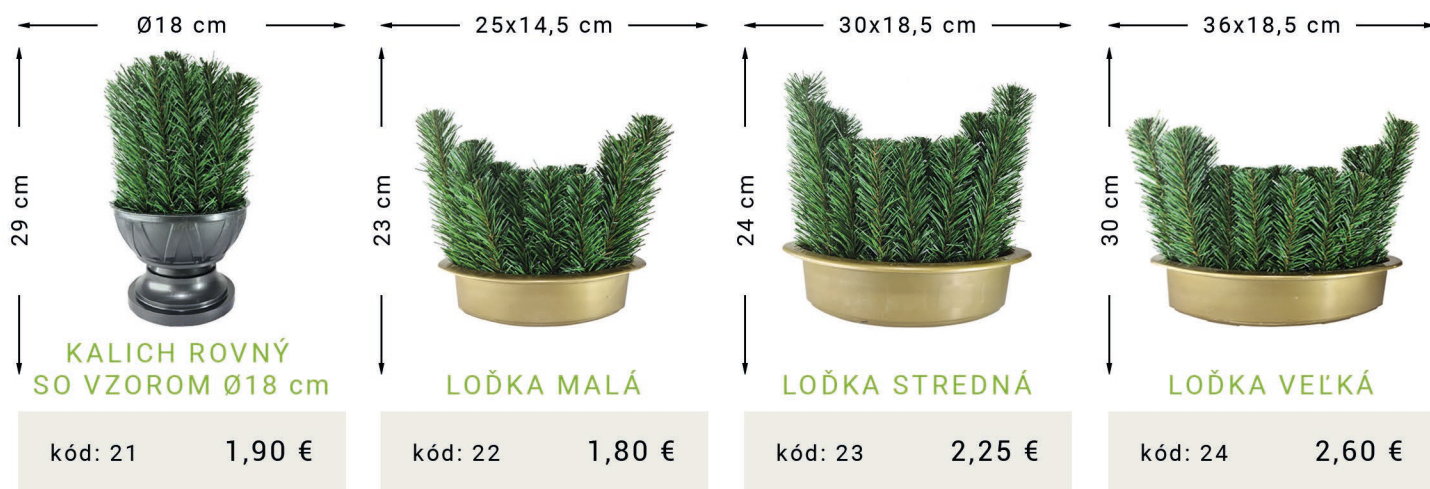

KATALÓG

2023

Habba s.r.o

ZÁKLADNÉ VENCE A IKEBANY

Ceny sú uvedené bez dph.

Ceny sú uvedené bez dph.

<p>34x19 cm</p> <p>23 cm</p> <p>OBLÚK ROVNÝ VEĽKÝ GRAFIT</p> <p>kód: 33 2,40 €</p>	<p>34x19 cm</p> <p>23 cm</p> <p>OBLÚK ROVNÝ VEĽKÝ PERLEŤOVÝ</p> <p>kód: 34 2,40 €</p>	<p>34x19 cm</p> <p>23 cm</p> <p>OBLÚK ROVNÝ VEĽKÝ ZLATÝ</p> <p>kód: 35 2,40 €</p>	<p>24x24 cm</p> <p>19 cm</p> <p>ŠTVOREC BIELY</p> <p>kód: 36 2,25 €</p>
<p>24x24 cm</p> <p>19 cm</p> <p>ŠTVOREC GRAFIT</p> <p>kód: 37 2,25 €</p>	<p>24x24 cm</p> <p>19 cm</p> <p>ŠTVOREC ZLATÝ</p> <p>kód: 38 2,25 €</p>	<p>17x17 cm</p> <p>19 cm</p> <p>ŠTVOREC URNOVÝ GRAFIT</p> <p>kód: 39 1,65 €</p>	<p>17x17 cm</p> <p>19 cm</p> <p>ŠTVOREC URNOVÝ PERLEŤOVÝ</p> <p>kód: 40 1,65 €</p>
<p>17x17 cm</p> <p>19 cm</p> <p>ŠTVOREC URNOVÝ ZLATÝ</p> <p>kód: 41 1,65 €</p>	<p>19x17 cm</p> <p>20 cm</p> <p>ŠTVOREC SO VZOROM-MALÝ</p> <p>kód: 42 1,85 €</p>	<p>31x31 cm</p> <p>22 cm</p> <p>ŠTVOREC SO VZOROM-VEĽKÝ</p> <p>kód: 43 3,50 €</p>	<p>Ø11,5 cm</p> <p>32 cm</p> <p>VÁZA - ČIERNA</p> <p>kód: 44 2 €</p>
<p>Ø11,5 cm</p> <p>32 cm</p> <p>VÁZA - ZLATÁ</p> <p>kód: 45 2 €</p>	<p>28x17,5 cm</p> <p>23 cm</p> <p>OBDLŽNÍK STREDNÝ GRAFIT</p> <p>kód: 46 2,10 €</p>	<p>28x17,5 cm</p> <p>23 cm</p> <p>OBDLŽNÍK STREDNÝ PERLEŤOVÝ</p> <p>kód: 47 2,10 €</p>	<p>28x17,5 cm</p> <p>23 cm</p> <p>OBDLŽNÍK STREDNÝ ZLATÝ</p> <p>kód: 48 2,10 €</p>