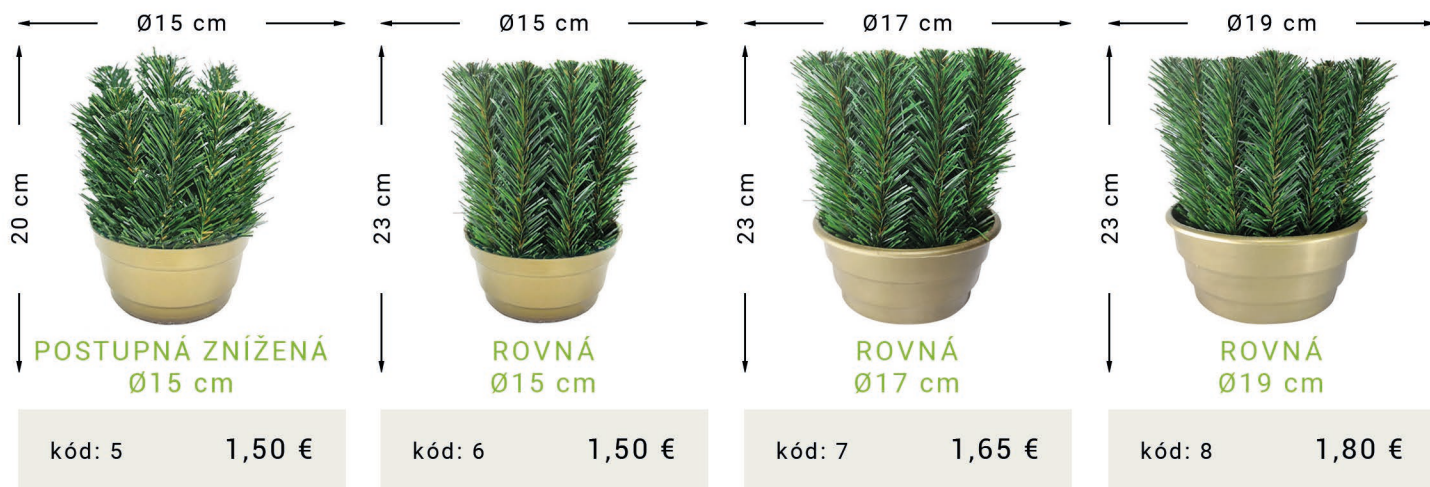

KATALÓG

2023

Habba s.r.o

ZÁKLADNÉ VENCE A IKEBANY

Ceny sú uvedené bez dph.

Ceny sú uvedené bez dph.

<p>34x19 cm</p> <p>23 cm</p> <p>OBLÚK ROVNÝ VEĽKÝ GRAFIT</p> <p>kód: 33 2,40 €</p>	<p>34x19 cm</p> <p>23 cm</p> <p>OBLÚK ROVNÝ VEĽKÝ PERLEŤOVÝ</p> <p>kód: 34 2,40 €</p>	<p>34x19 cm</p> <p>23 cm</p> <p>OBLÚK ROVNÝ VEĽKÝ ZLATÝ</p> <p>kód: 35 2,40 €</p>	<p>24x24 cm</p> <p>19 cm</p> <p>ŠTVOREC BIELY</p> <p>kód: 36 2,25 €</p>
<p>24x24 cm</p> <p>19 cm</p> <p>ŠTVOREC GRAFIT</p> <p>kód: 37 2,25 €</p>	<p>24x24 cm</p> <p>19 cm</p> <p>ŠTVOREC ZLATÝ</p> <p>kód: 38 2,25 €</p>	<p>17x17 cm</p> <p>19 cm</p> <p>ŠTVOREC URNOVÝ GRAFIT</p> <p>kód: 39 1,65 €</p>	<p>17x17 cm</p> <p>19 cm</p> <p>ŠTVOREC URNOVÝ PERLEŤOVÝ</p> <p>kód: 40 1,65 €</p>
<p>17x17 cm</p> <p>19 cm</p> <p>ŠTVOREC URNOVÝ ZLATÝ</p> <p>kód: 41 1,65 €</p>	<p>19x17 cm</p> <p>20 cm</p> <p>ŠTVOREC SO VZOROM-MALÝ</p> <p>kód: 42 1,85 €</p>	<p>31x31 cm</p> <p>22 cm</p> <p>ŠTVOREC SO VZOROM-VEĽKÝ</p> <p>kód: 43 3,50 €</p>	<p>Ø11,5 cm</p> <p>32 cm</p> <p>VÁZA - ČIERNA</p> <p>kód: 44 2 €</p>
<p>Ø11,5 cm</p> <p>32 cm</p> <p>VÁZA - ZLATÁ</p> <p>kód: 45 2 €</p>	<p>28x17,5 cm</p> <p>23 cm</p> <p>OBDLŽNÍK STREDNÝ GRAFIT</p> <p>kód: 46 2,10 €</p>	<p>28x17,5 cm</p> <p>23 cm</p> <p>OBDLŽNÍK STREDNÝ PERLEŤOVÝ</p> <p>kód: 47 2,10 €</p>	<p>28x17,5 cm</p> <p>23 cm</p> <p>OBDLŽNÍK STREDNÝ ZLATÝ</p> <p>kód: 48 2,10 €</p>