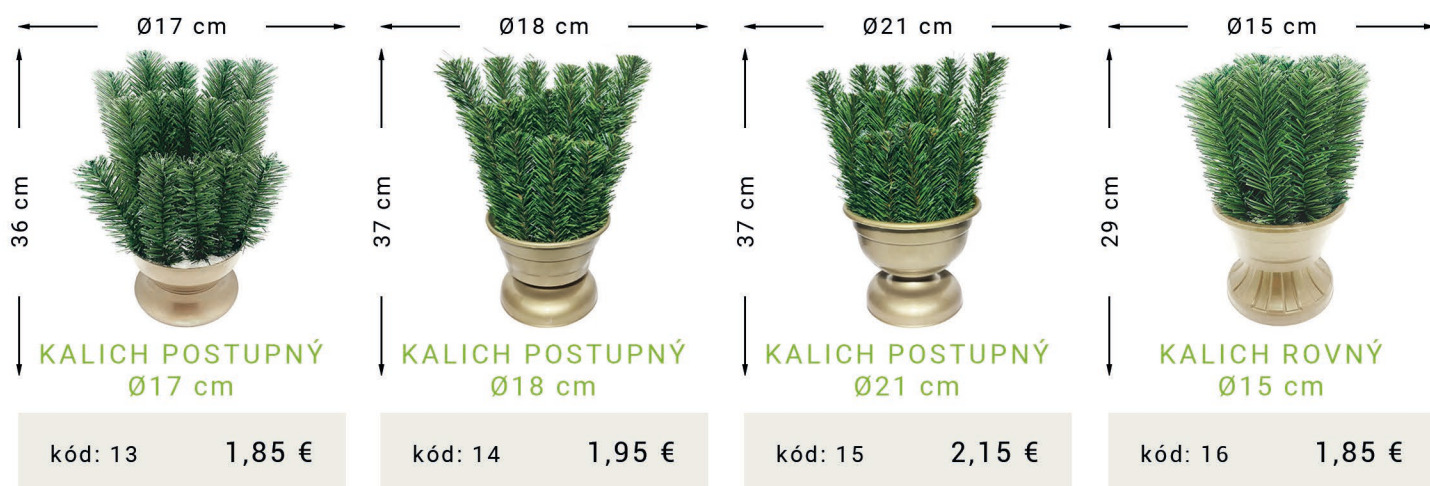

KATALÓG

2023

Habba s.r.o

ZÁKLADNÉ VENCE A IKEBANY

Ceny sú uvedené bez dph.

Ceny sú uvedené bez dph.

<p>34x19 cm</p> <p>23 cm</p> <p>OBLÚK ROVNÝ VEĽKÝ GRAFIT</p> <p>kód: 33 2,40 €</p>	<p>34x19 cm</p> <p>23 cm</p> <p>OBLÚK ROVNÝ VEĽKÝ PERLEŤOVÝ</p> <p>kód: 34 2,40 €</p>	<p>34x19 cm</p> <p>23 cm</p> <p>OBLÚK ROVNÝ VEĽKÝ ZLATÝ</p> <p>kód: 35 2,40 €</p>	<p>24x24 cm</p> <p>19 cm</p> <p>ŠTVOREC BIELY</p> <p>kód: 36 2,25 €</p>
<p>24x24 cm</p> <p>19 cm</p> <p>ŠTVOREC GRAFIT</p> <p>kód: 37 2,25 €</p>	<p>24x24 cm</p> <p>19 cm</p> <p>ŠTVOREC ZLATÝ</p> <p>kód: 38 2,25 €</p>	<p>17x17 cm</p> <p>19 cm</p> <p>ŠTVOREC URNOVÝ GRAFIT</p> <p>kód: 39 1,65 €</p>	<p>17x17 cm</p> <p>19 cm</p> <p>ŠTVOREC URNOVÝ PERLEŤOVÝ</p> <p>kód: 40 1,65 €</p>
<p>17x17 cm</p> <p>19 cm</p> <p>ŠTVOREC URNOVÝ ZLATÝ</p> <p>kód: 41 1,65 €</p>	<p>19x17 cm</p> <p>20 cm</p> <p>ŠTVOREC SO VZOROM-MALÝ</p> <p>kód: 42 1,85 €</p>	<p>31x31 cm</p> <p>22 cm</p> <p>ŠTVOREC SO VZOROM-VEĽKÝ</p> <p>kód: 43 3,50 €</p>	<p>Ø11,5 cm</p> <p>32 cm</p> <p>VÁZA - ČIERNA</p> <p>kód: 44 2 €</p>
<p>Ø11,5 cm</p> <p>32 cm</p> <p>VÁZA - ZLATÁ</p> <p>kód: 45 2 €</p>	<p>28x17,5 cm</p> <p>23 cm</p> <p>OBDLŽNÍK STREDNÝ GRAFIT</p> <p>kód: 46 2,10 €</p>	<p>28x17,5 cm</p> <p>23 cm</p> <p>OBDLŽNÍK STREDNÝ PERLEŤOVÝ</p> <p>kód: 47 2,10 €</p>	<p>28x17,5 cm</p> <p>23 cm</p> <p>OBDLŽNÍK STREDNÝ ZLATÝ</p> <p>kód: 48 2,10 €</p>