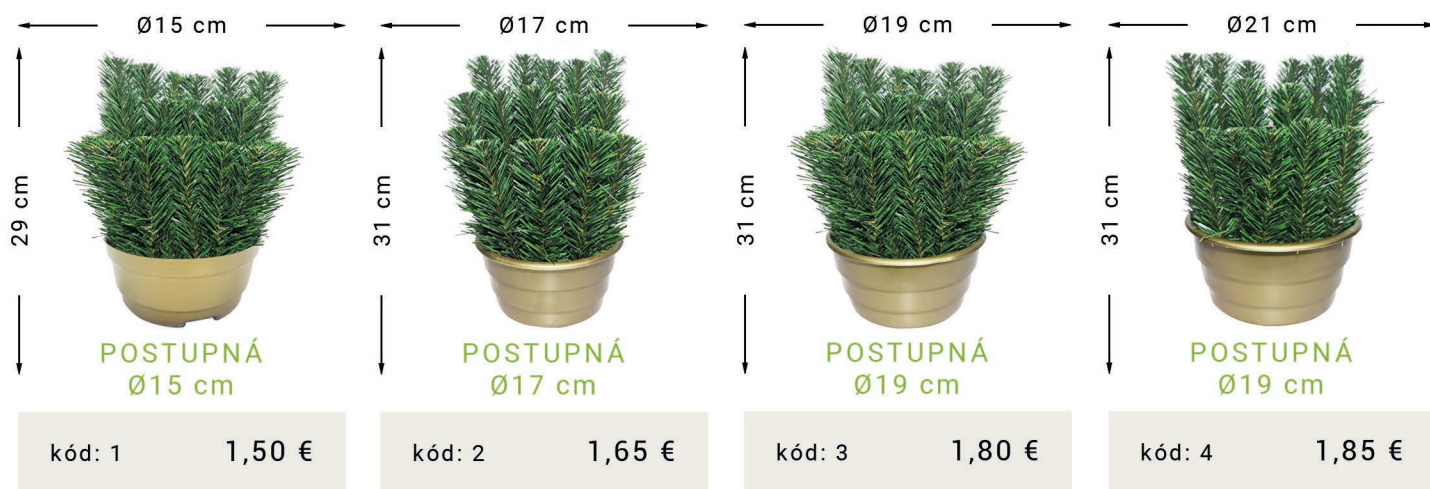

KATALÓG

2023

Habba s.r.o

ZÁKLADNÉ VENCE A IKEBANY

Ceny sú uvedené bez dph.

Ceny sú uvedené bez dph.

<p>34x19 cm</p> <p>23 cm</p> <p>OBLÚK ROVNÝ VEĽKÝ GRAFIT</p> <p>kód: 33 2,40 €</p>	<p>34x19 cm</p> <p>23 cm</p> <p>OBLÚK ROVNÝ VEĽKÝ PERLEŤOVÝ</p> <p>kód: 34 2,40 €</p>	<p>34x19 cm</p> <p>23 cm</p> <p>OBLÚK ROVNÝ VEĽKÝ ZLATÝ</p> <p>kód: 35 2,40 €</p>	<p>24x24 cm</p> <p>19 cm</p> <p>ŠTVOREC BIELY</p> <p>kód: 36 2,25 €</p>
<p>24x24 cm</p> <p>19 cm</p> <p>ŠTVOREC GRAFIT</p> <p>kód: 37 2,25 €</p>	<p>24x24 cm</p> <p>19 cm</p> <p>ŠTVOREC ZLATÝ</p> <p>kód: 38 2,25 €</p>	<p>17x17 cm</p> <p>19 cm</p> <p>ŠTVOREC URNOVÝ GRAFIT</p> <p>kód: 39 1,65 €</p>	<p>17x17 cm</p> <p>19 cm</p> <p>ŠTVOREC URNOVÝ PERLEŤOVÝ</p> <p>kód: 40 1,65 €</p>
<p>17x17 cm</p> <p>19 cm</p> <p>ŠTVOREC URNOVÝ ZLATÝ</p> <p>kód: 41 1,65 €</p>	<p>19x17 cm</p> <p>20 cm</p> <p>ŠTVOREC SO VZOROM-MALÝ</p> <p>kód: 42 1,85 €</p>	<p>31x31 cm</p> <p>22 cm</p> <p>ŠTVOREC SO VZOROM-VEĽKÝ</p> <p>kód: 43 3,50 €</p>	<p>Ø11,5 cm</p> <p>32 cm</p> <p>VÁZA - ČIERNA</p> <p>kód: 44 2 €</p>
<p>Ø11,5 cm</p> <p>32 cm</p> <p>VÁZA - ZLATÁ</p> <p>kód: 45 2 €</p>	<p>28x17,5 cm</p> <p>23 cm</p> <p>OBDLŽNÍK STREDNÝ GRAFIT</p> <p>kód: 46 2,10 €</p>	<p>28x17,5 cm</p> <p>23 cm</p> <p>OBDLŽNÍK STREDNÝ PERLEŤOVÝ</p> <p>kód: 47 2,10 €</p>	<p>28x17,5 cm</p> <p>23 cm</p> <p>OBDLŽNÍK STREDNÝ ZLATÝ</p> <p>kód: 48 2,10 €</p>