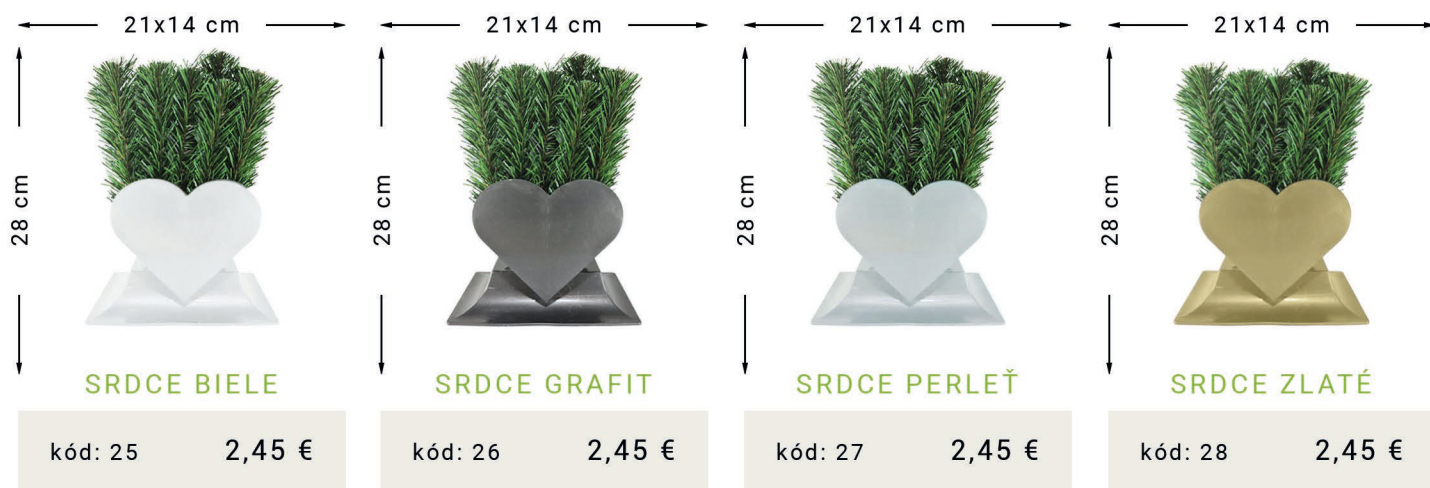

KATALÓG

2023

Habba s.r.o

ZÁKLADNÉ VENCE A IKEBANY

Ceny sú uvedené bez dph.

Ceny sú uvedené bez dph.

<p>34x19 cm</p> <p>23 cm</p> <p>OBLÚK ROVNÝ VEĽKÝ GRAFIT</p> <p>kód: 33 2,40 €</p>	<p>34x19 cm</p> <p>23 cm</p> <p>OBLÚK ROVNÝ VEĽKÝ PERLEŤOVÝ</p> <p>kód: 34 2,40 €</p>	<p>34x19 cm</p> <p>23 cm</p> <p>OBLÚK ROVNÝ VEĽKÝ ZLATÝ</p> <p>kód: 35 2,40 €</p>	<p>24x24 cm</p> <p>19 cm</p> <p>ŠTVOREC BIELY</p> <p>kód: 36 2,25 €</p>
<p>24x24 cm</p> <p>19 cm</p> <p>ŠTVOREC GRAFIT</p> <p>kód: 37 2,25 €</p>	<p>24x24 cm</p> <p>19 cm</p> <p>ŠTVOREC ZLATÝ</p> <p>kód: 38 2,25 €</p>	<p>17x17 cm</p> <p>19 cm</p> <p>ŠTVOREC URNOVÝ GRAFIT</p> <p>kód: 39 1,65 €</p>	<p>17x17 cm</p> <p>19 cm</p> <p>ŠTVOREC URNOVÝ PERLEŤOVÝ</p> <p>kód: 40 1,65 €</p>
<p>17x17 cm</p> <p>19 cm</p> <p>ŠTVOREC URNOVÝ ZLATÝ</p> <p>kód: 41 1,65 €</p>	<p>19x17 cm</p> <p>20 cm</p> <p>ŠTVOREC SO VZOROM-MALÝ</p> <p>kód: 42 1,85 €</p>	<p>31x31 cm</p> <p>22 cm</p> <p>ŠTVOREC SO VZOROM-VEĽKÝ</p> <p>kód: 43 3,50 €</p>	<p>Ø11,5 cm</p> <p>32 cm</p> <p>VÁZA - ČIERNA</p> <p>kód: 44 2 €</p>
<p>Ø11,5 cm</p> <p>32 cm</p> <p>VÁZA - ZLATÁ</p> <p>kód: 45 2 €</p>	<p>28x17,5 cm</p> <p>23 cm</p> <p>OBDLŽNÍK STREDNÝ GRAFIT</p> <p>kód: 46 2,10 €</p>	<p>28x17,5 cm</p> <p>23 cm</p> <p>OBDLŽNÍK STREDNÝ PERLEŤOVÝ</p> <p>kód: 47 2,10 €</p>	<p>28x17,5 cm</p> <p>23 cm</p> <p>OBDLŽNÍK STREDNÝ ZLATÝ</p> <p>kód: 48 2,10 €</p>